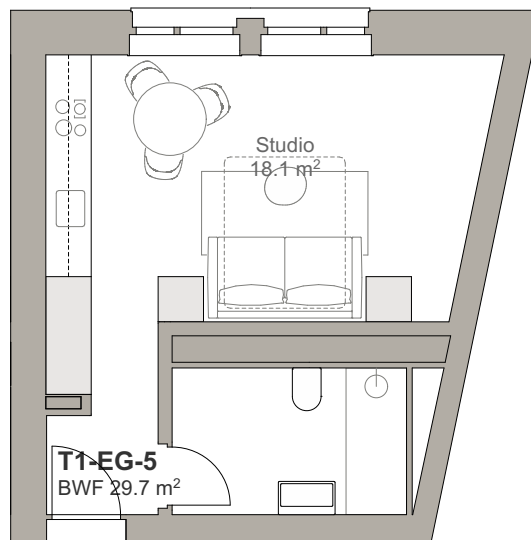

Turmfalke Suites

Andermatt

0 1 2 5m

Wohnung T1-EG-5 1:100

VORABZUG 24.01.20

SWISS | PROPERTY