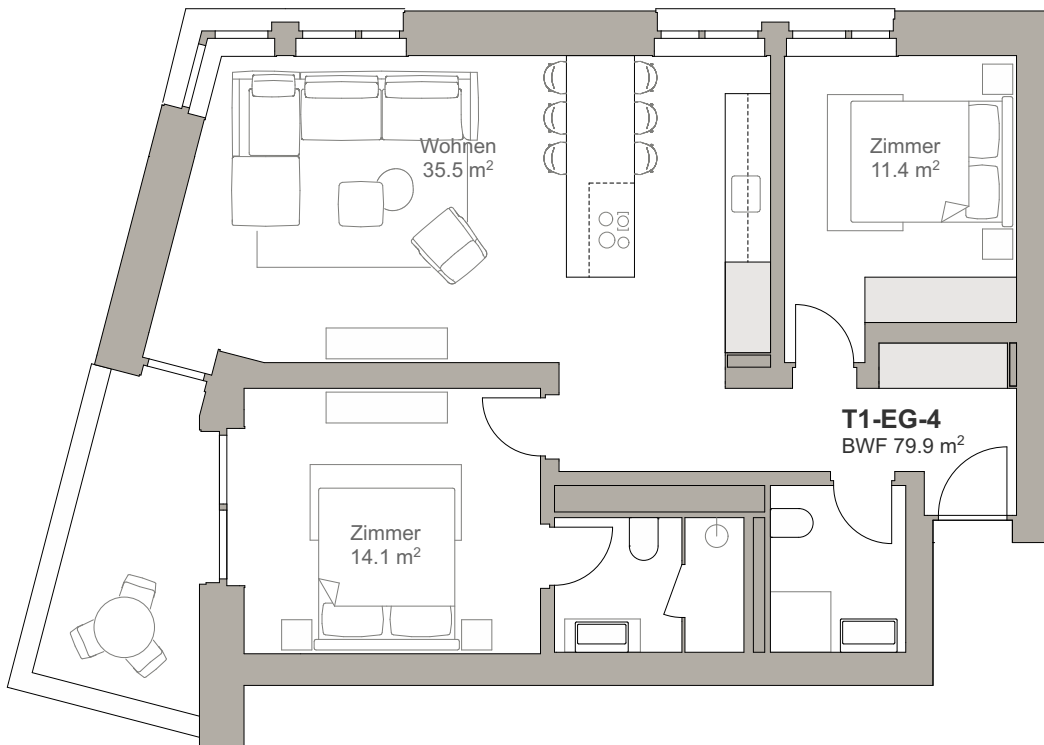

Turmfalke Suites

Andermatt

0 1 2 5m

Wohnung T1-EG-4 1:100

VORABZUG 24.01.20

SWISS | PROPERTY