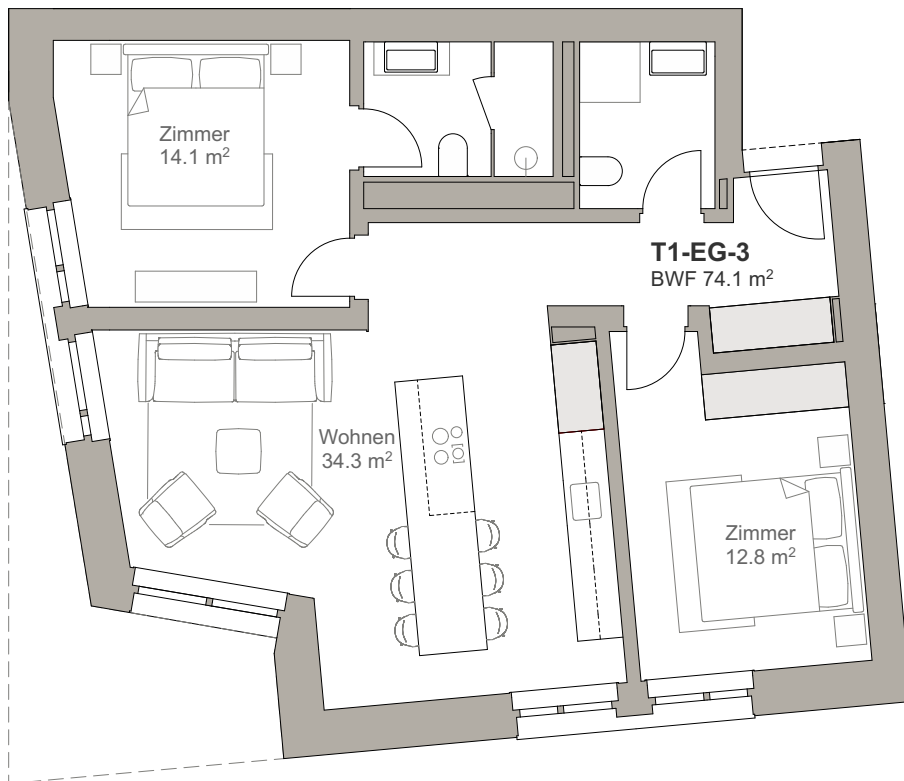

Turmfalke Suites

Andermatt

0 1 2 5m

Wohnung T1-EG-3 1:100

VORABZUG 24.01.20

SWISS PROPERTY