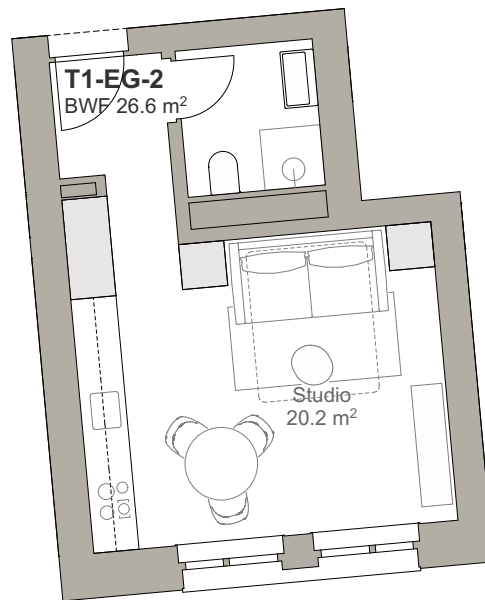

# Turmfalke Suites

Andermatt

0 1 2 5m

Wohnung T1-EG-2 1:100

VORABZUG 24.01.20

SWISS | PROPERTY