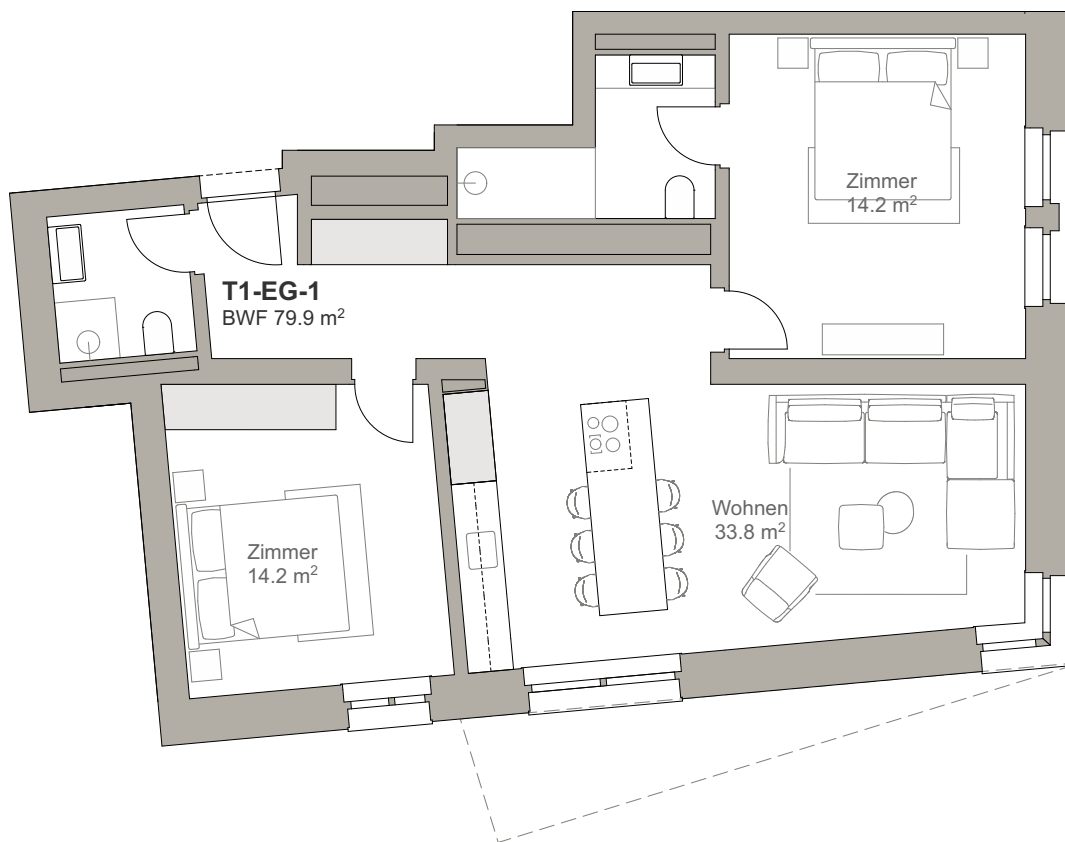

Turmfalke Suites

Andermatt

0 1 2 5m

Wohnung T1-EG-1 1:100

VORABZUG 24.01.20

SWISS | PROPERTY