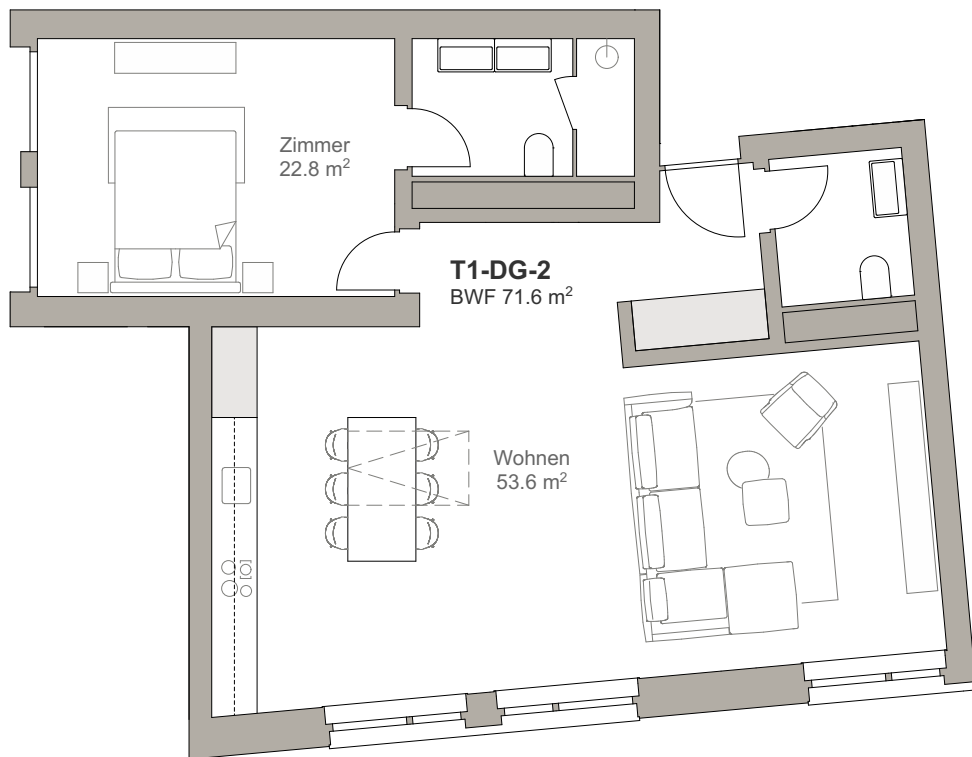

Turmfalke Suites

Andermatt

0 1 2 5m

Wohnung T1-DG-2 Var.1 1:100

VORABZUG 24.01.20

SWISS PROPERTY