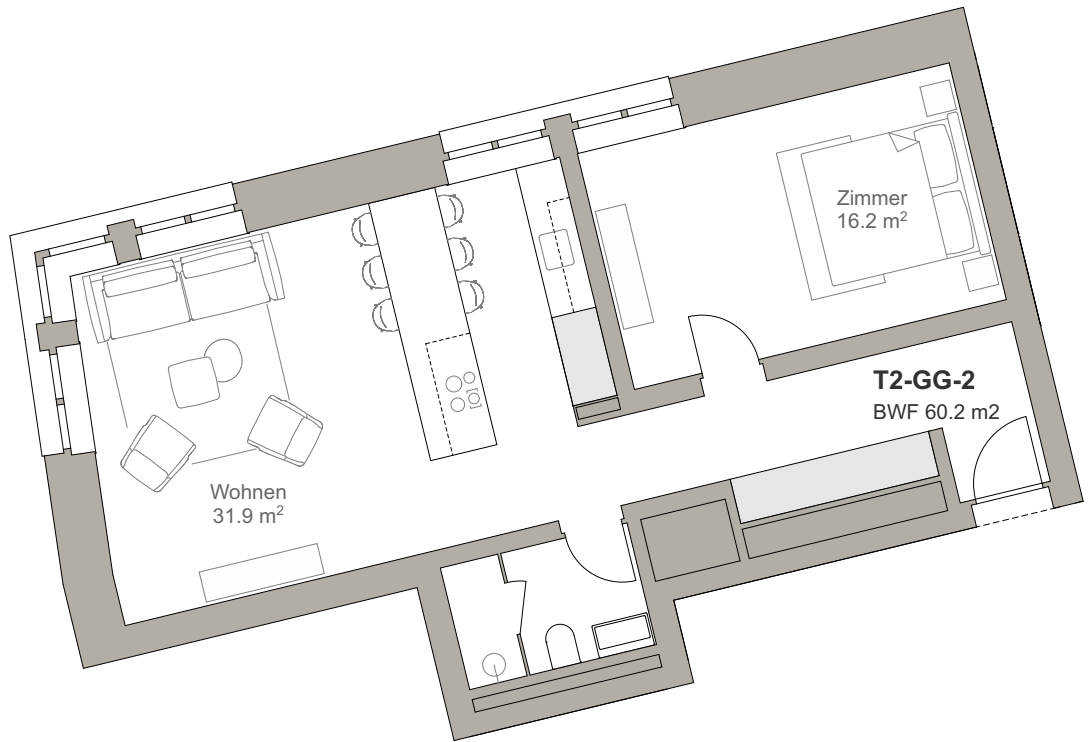

TurmfalkeSuites

Andermatt

0 1 2 5m

Wohnung T2-GG-2 1:100

VORABZUG 24.01.20

SWISS | PROPERTY