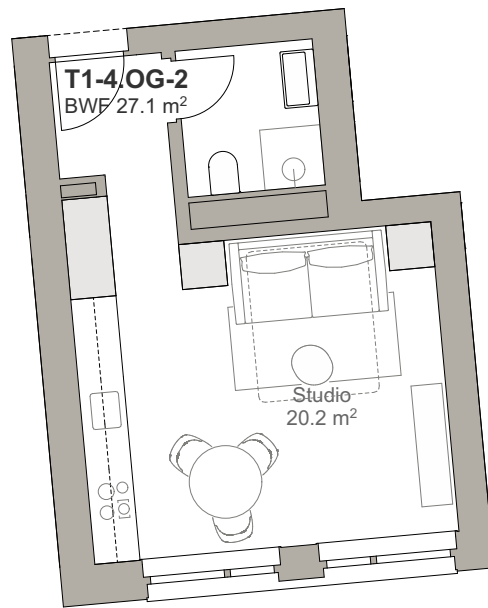

Turmfalke Suites

Andermatt

0 1 2 5m

Wohnung T1-4.0G-2 1:100

VORABZUG 24.01.20

SWISS | PROPERTY