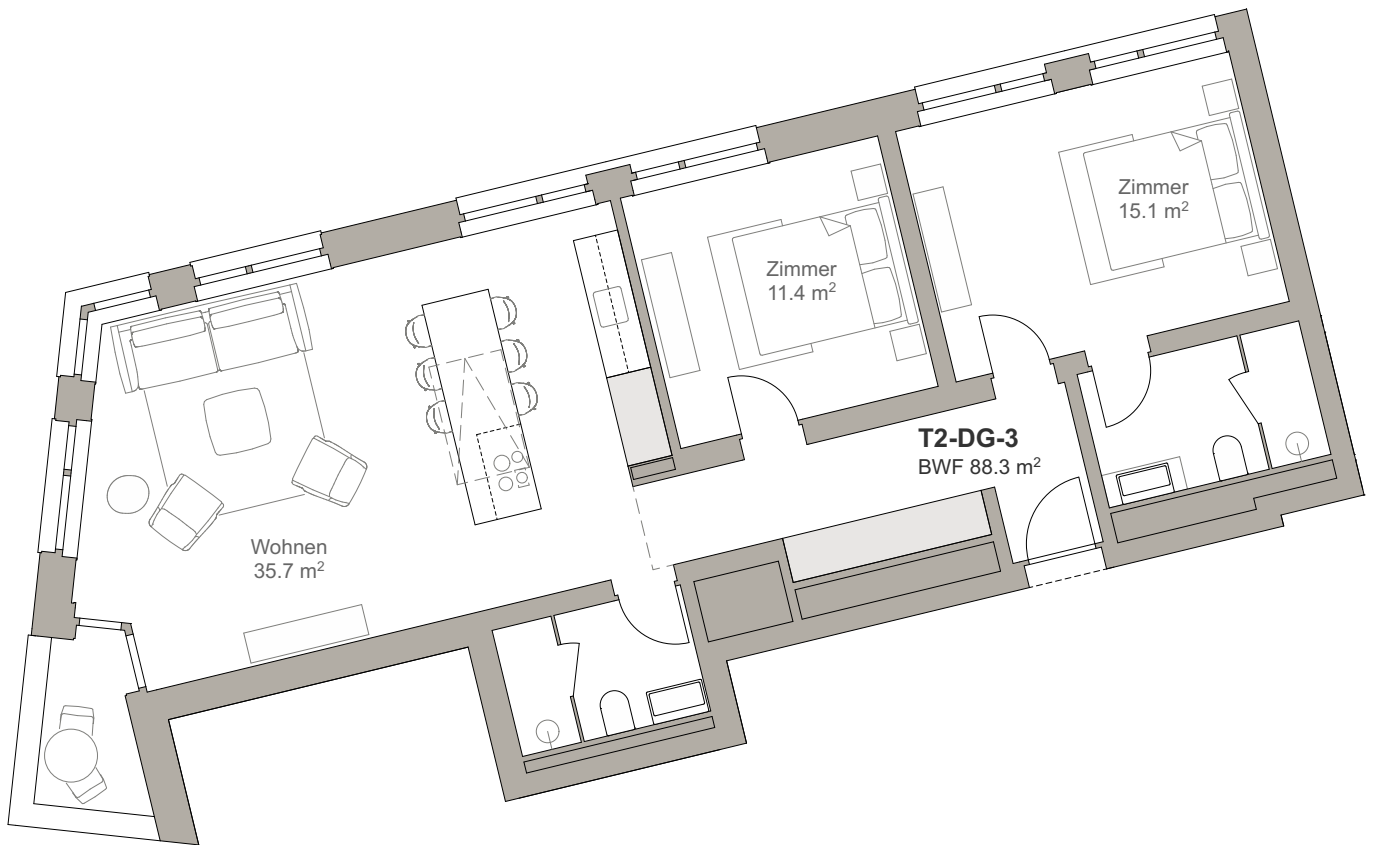

TurmfalkeSuites

Andermatt

0 1 2 5m

Wohnung T2-DG-3 1:100

VORABZUG 24.01.20

SWISS | PROPERTY