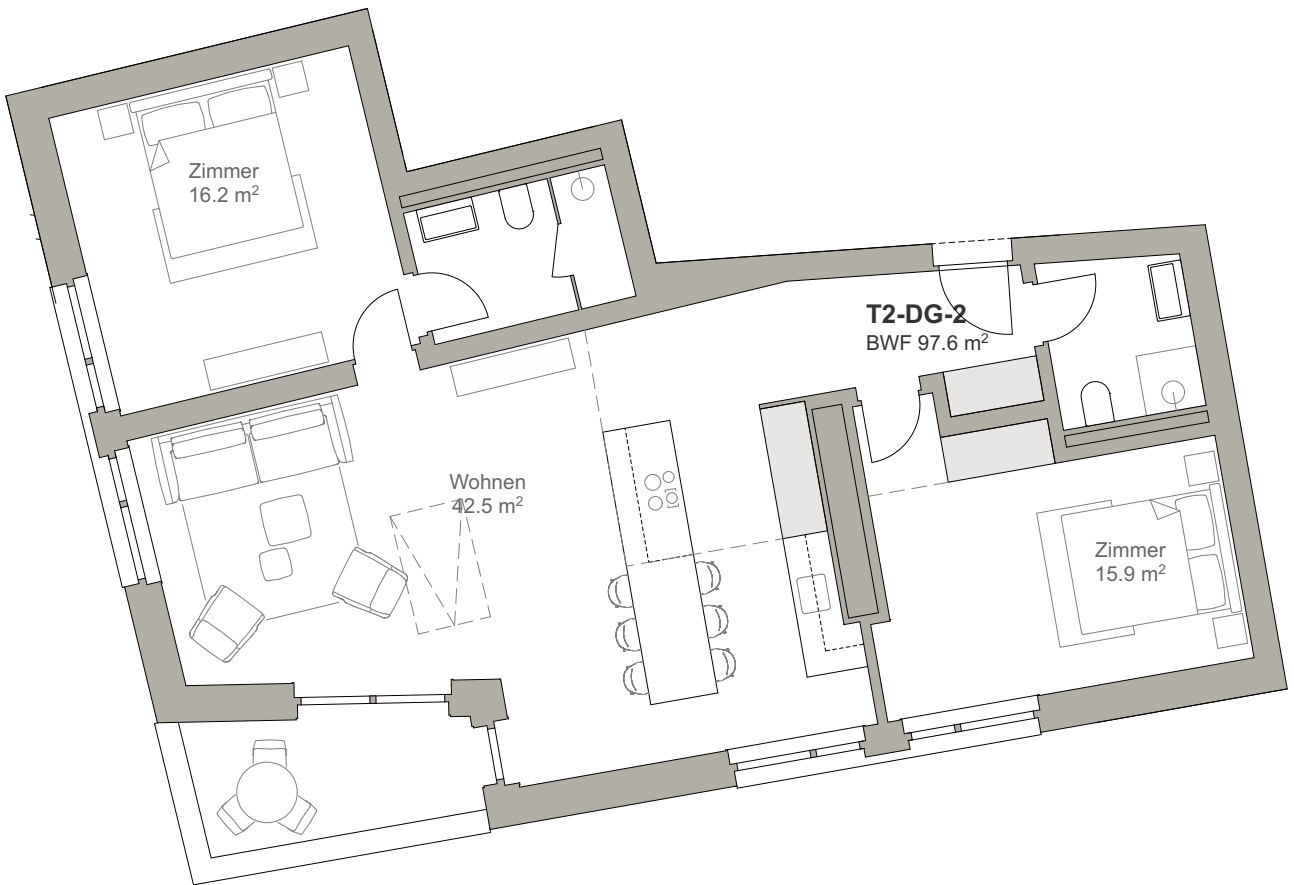

TurmfalkeSuites

Andermatt

0 1 2 5m

Wohnung T2-DG-2 1:100

VORABZUG 24.01.20

SWISS | PROPERTY