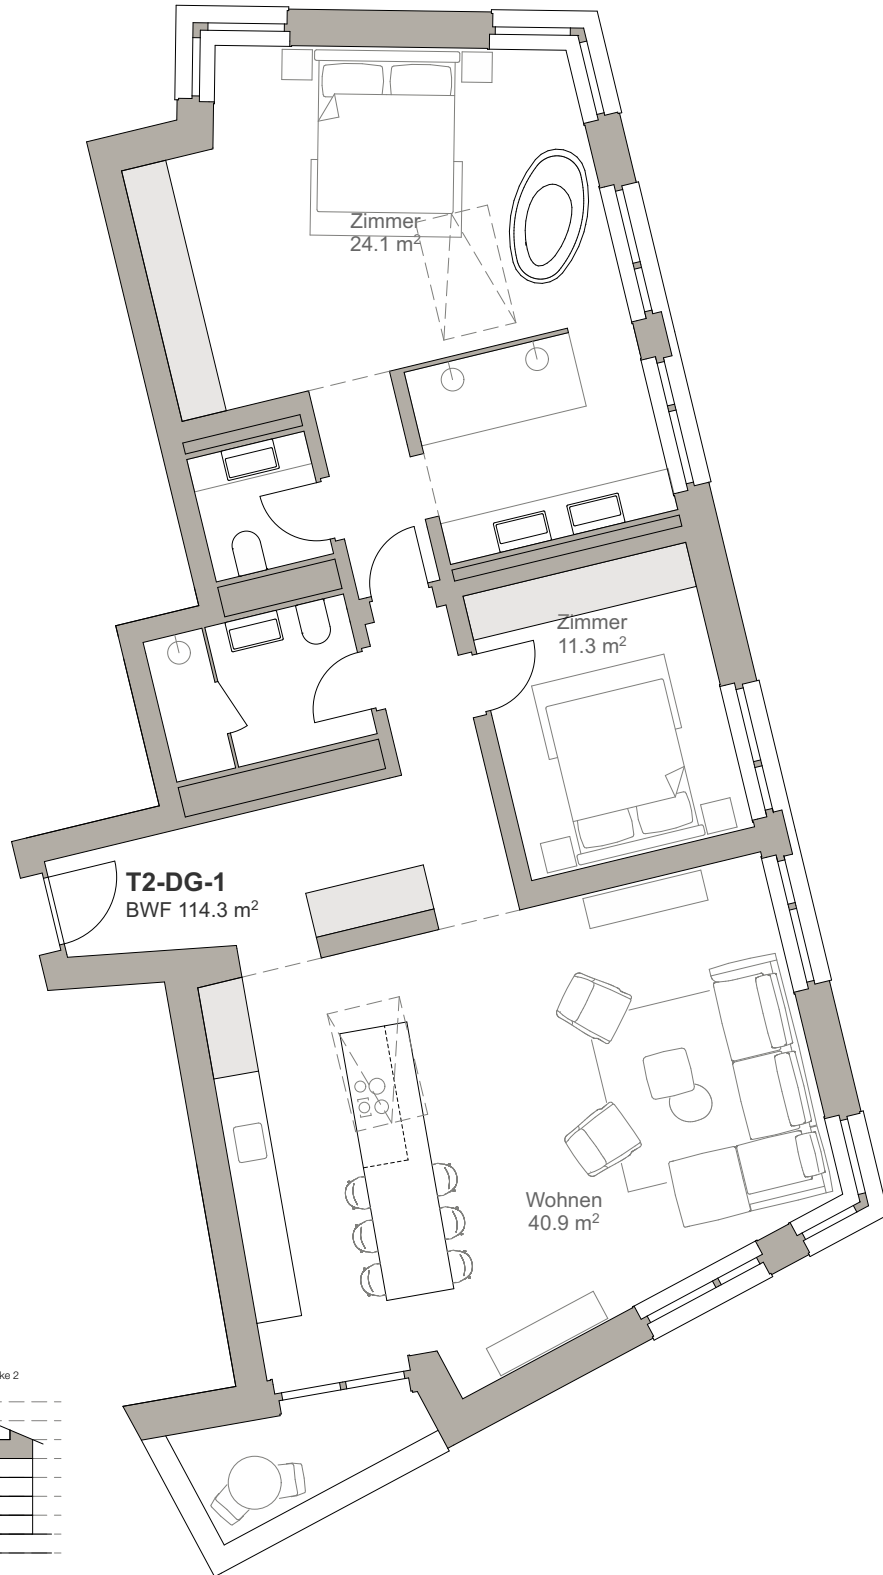

Turmfalke Suites

Andermatt

0 1 2 5m

Wohnung T2-DG-1 1:100

VORABZUG 24.01.20

SWISS | PROPERTY