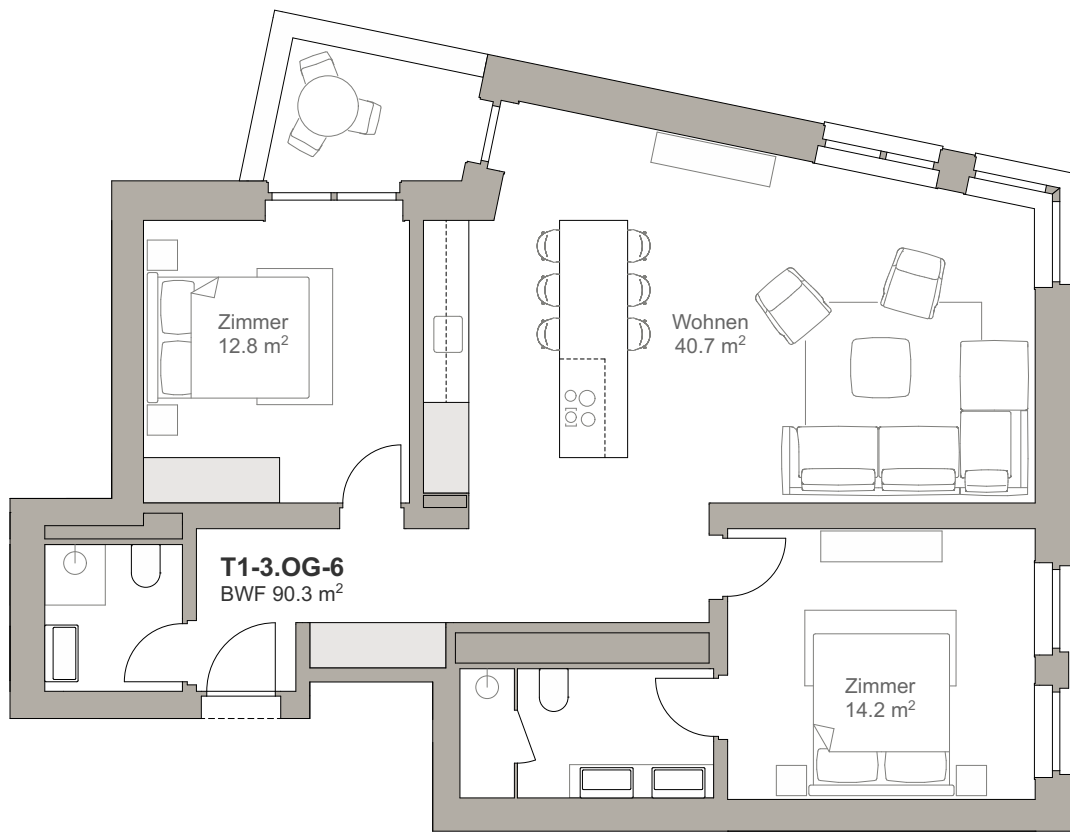

TurmfalkeSuites

Andermatt

0 1 2 5m

Wohnung T1-3.OG-6 1:100

VORABZUG 24.01.20

SWISS | PROPERTY