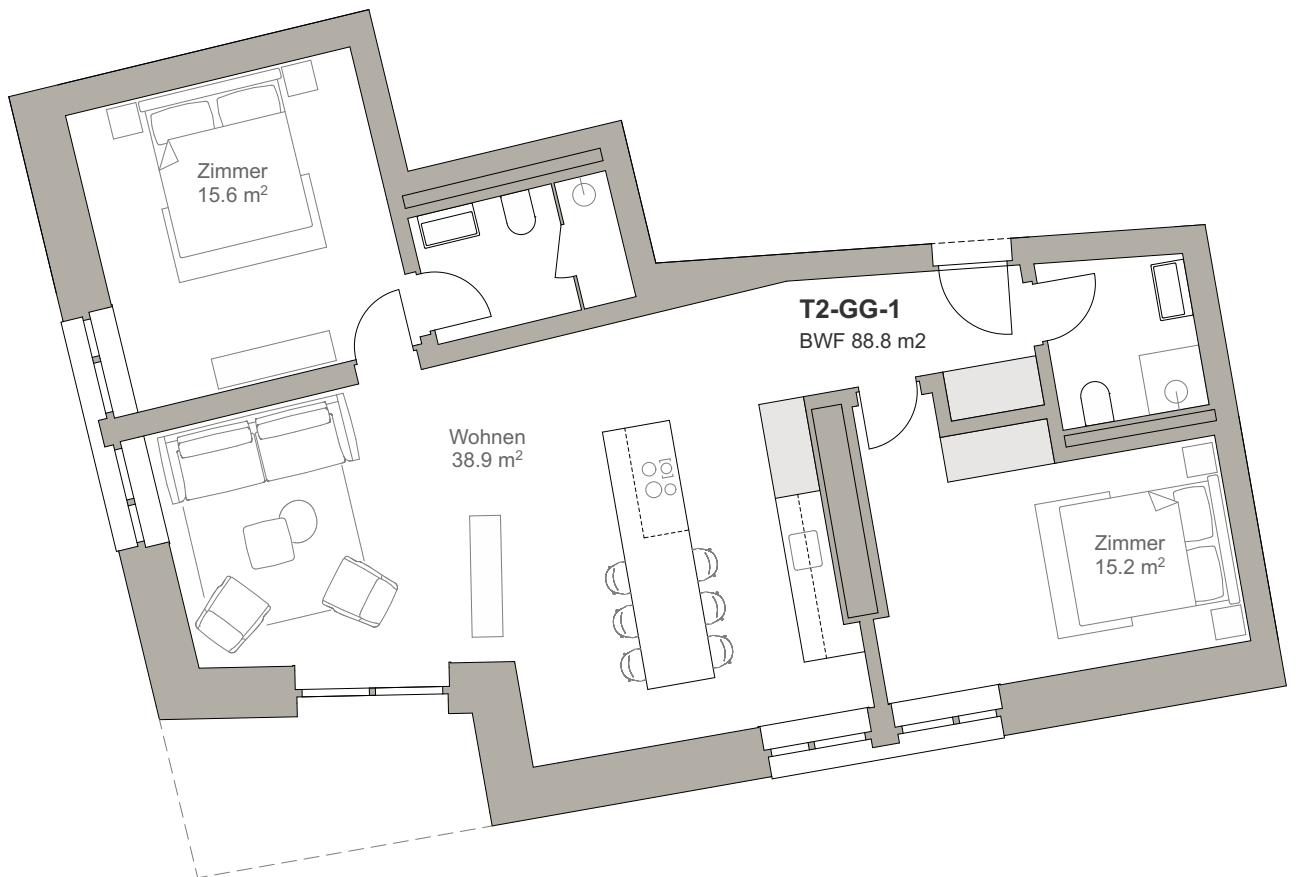

Turmfalke Suites

Andermatt

0 1 2 5m

Wohnung T2-GG-1 1:100

VORABZUG 24.01.20

SWISS | PROPERTY