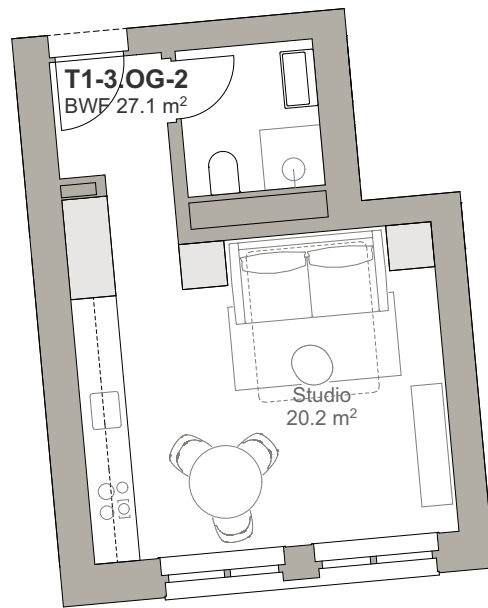

# Turmfalke Suites

Andermatt

0 1 2 5m

Wohnung T1-3.0G-2 1:100

VORABZUG 24.01.20

SWISS | PROPERTY