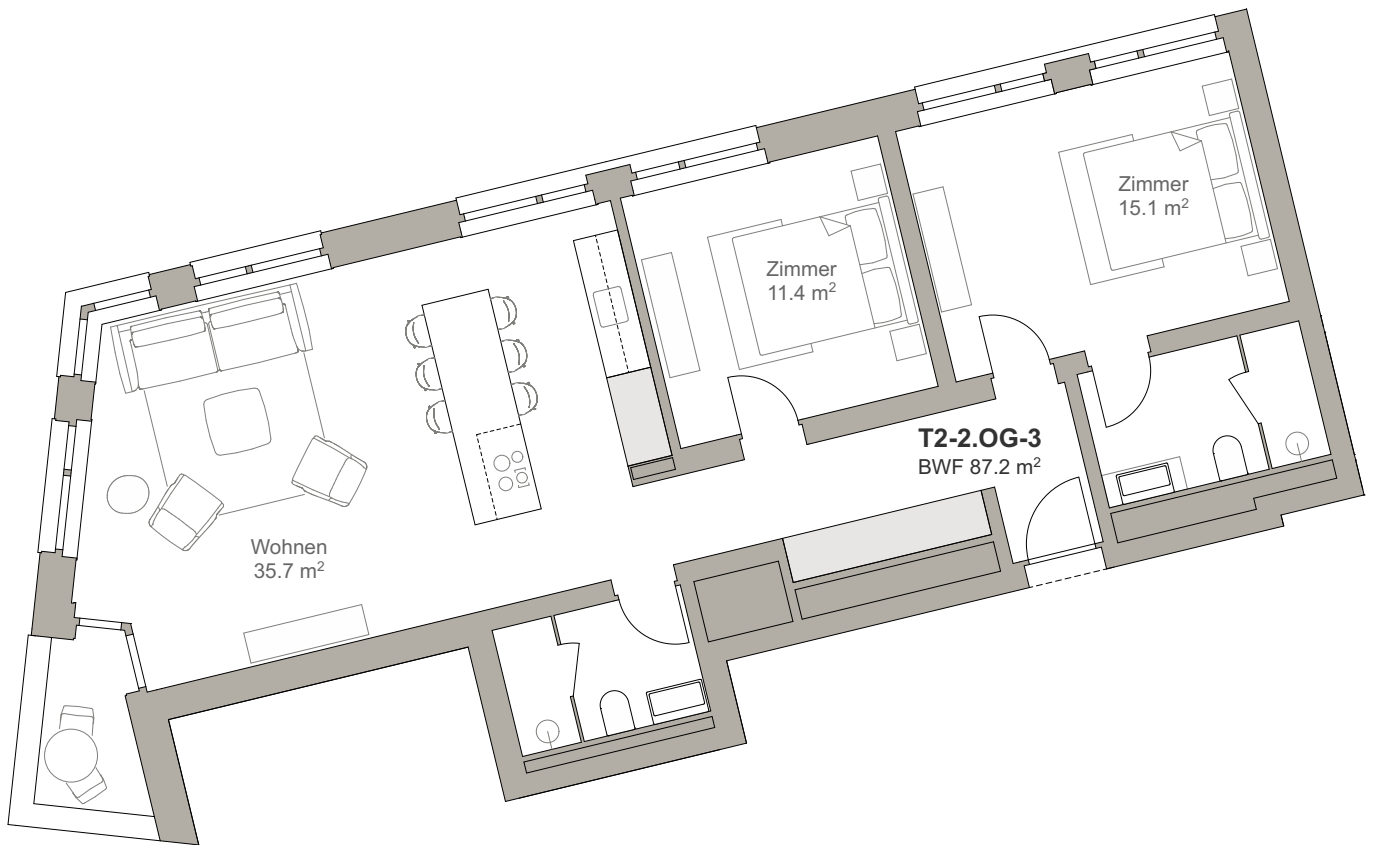

Turmfalke Suites

Andermatt

0 1 2 5m

Wohnung T2-2.OG-3 1:100

VORABZUG 24.01.20

SWISS | PROPERTY