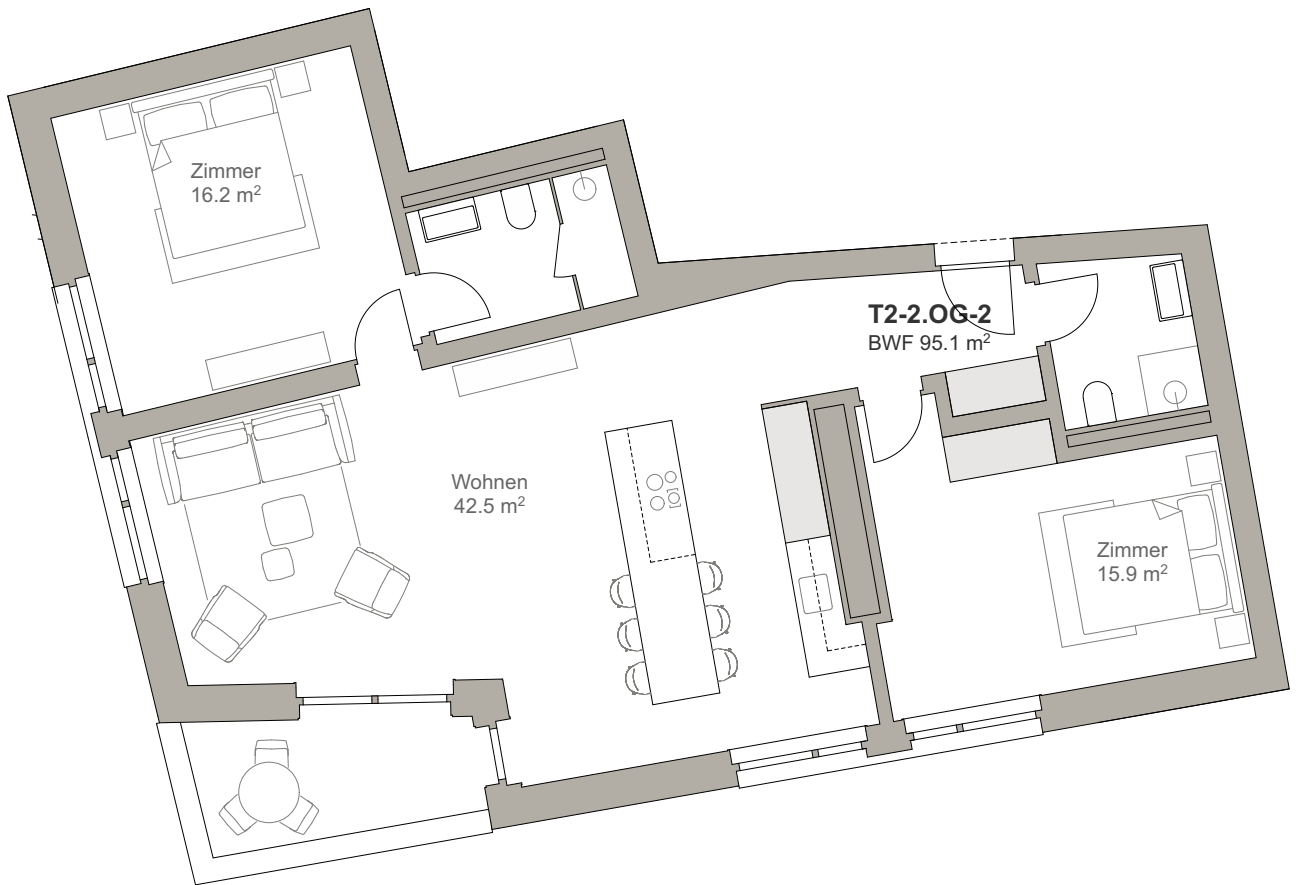

Turmfalke Suites

Andermatt

0 1 2 5m

Wohnung T2-2.OG-2 1:100

VORABZUG 24.01.20

SWISS | PROPERTY