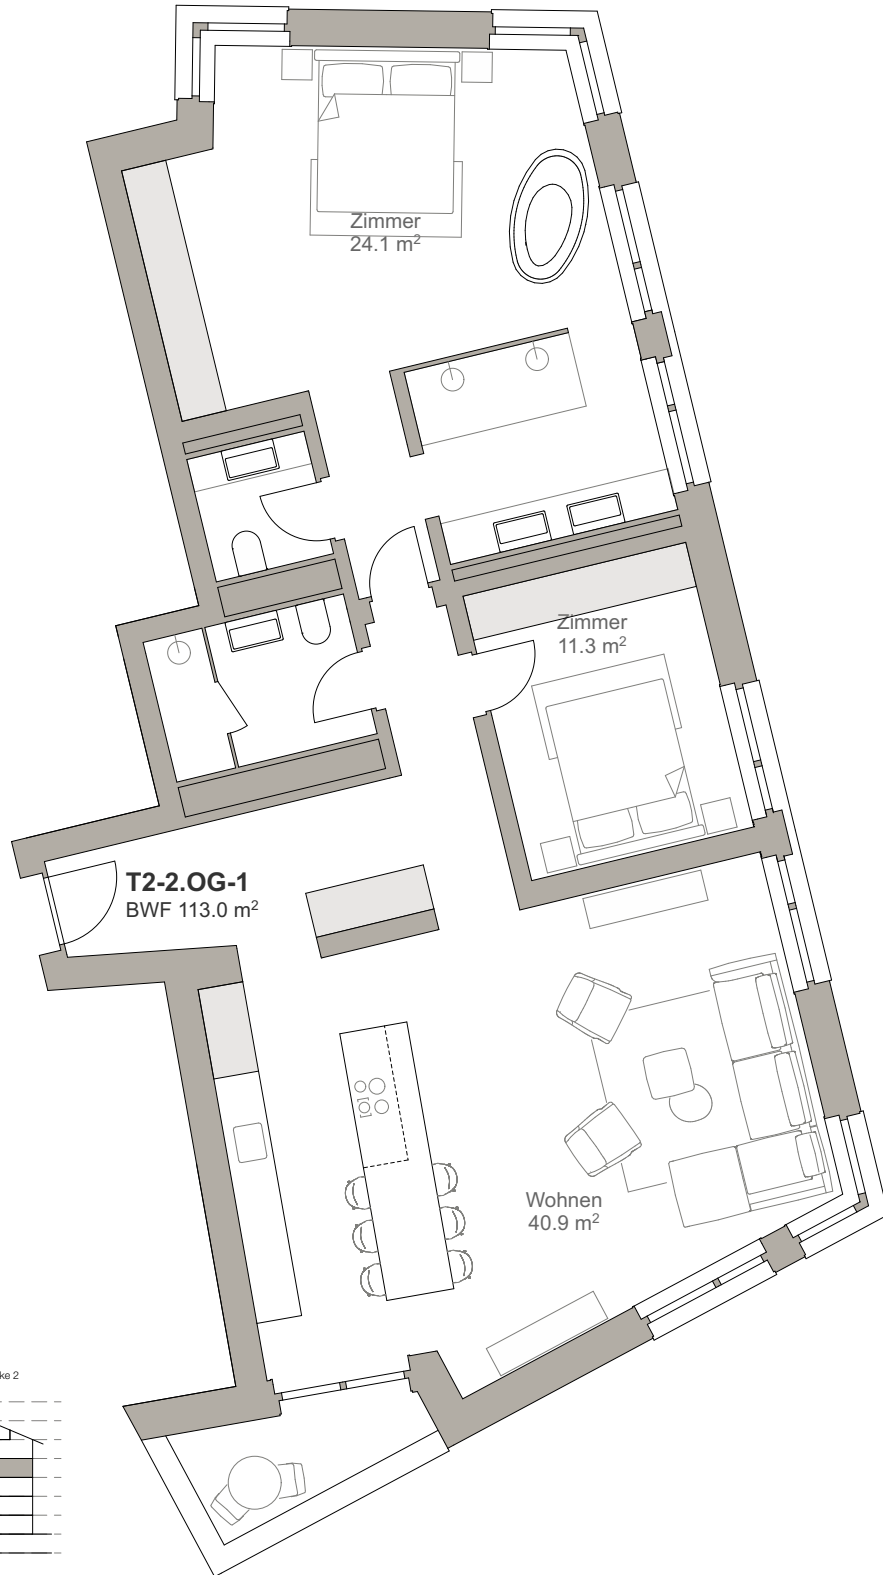

Turmfalke Suites

Andermatt

0 1 2 5m

Wohnung T2-2.OG-1 1:100

VORABZUG 24.01.20

SWISS | PROPERTY