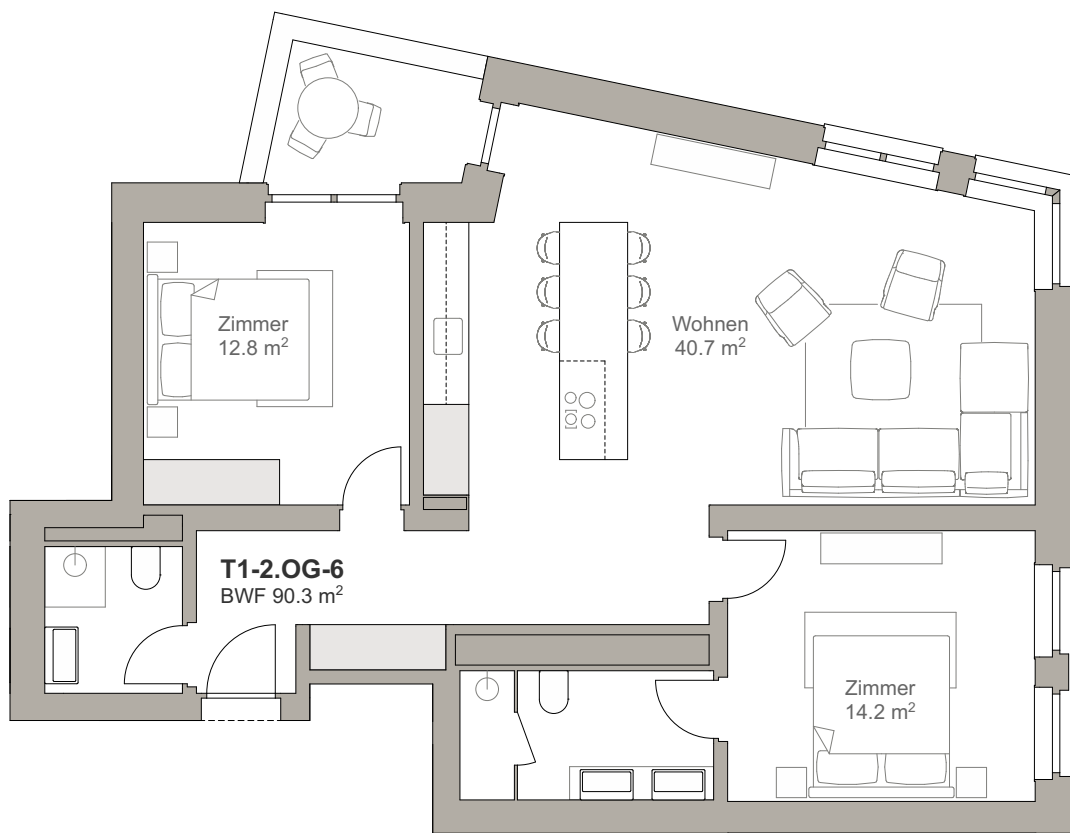

# TurmfalkeSuites

Andermatt

0 1 2 5m

Wohnung T1-2.OG-6 1:100

VORABZUG 24.01.20

SWISS | PROPERTY