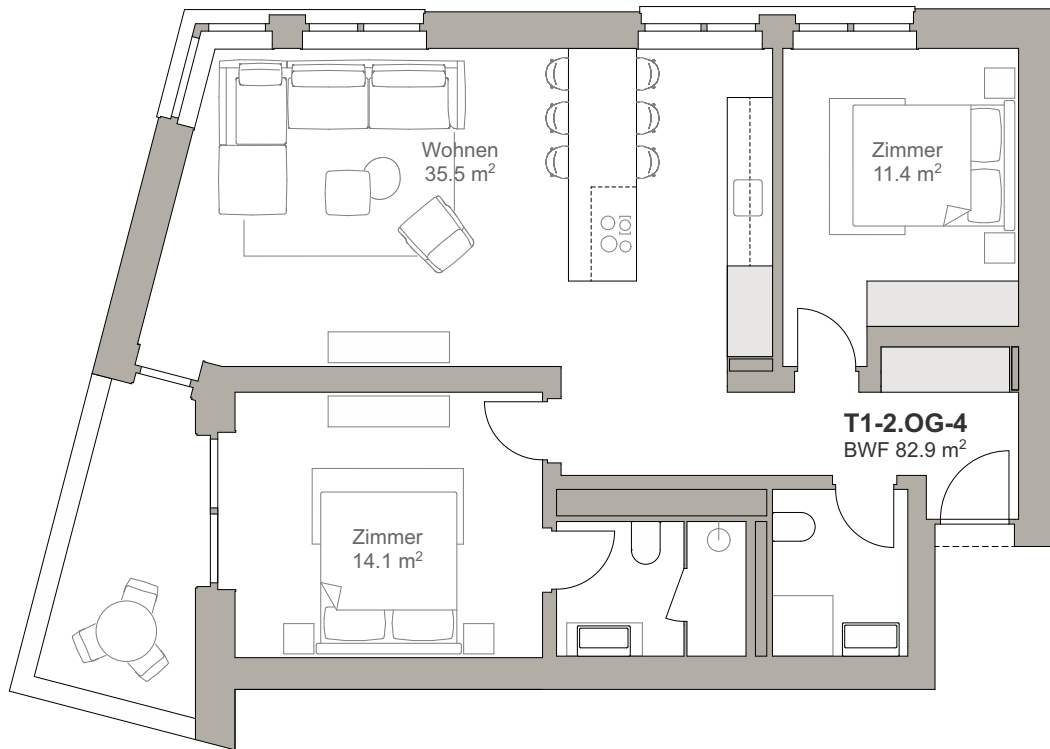

TurmfalkeSuites

Andermatt

0 1 2 5m

Wohnung T1-2.OG-4 1:100

VORABZUG 24.01.20

SWISS | PROPERTY