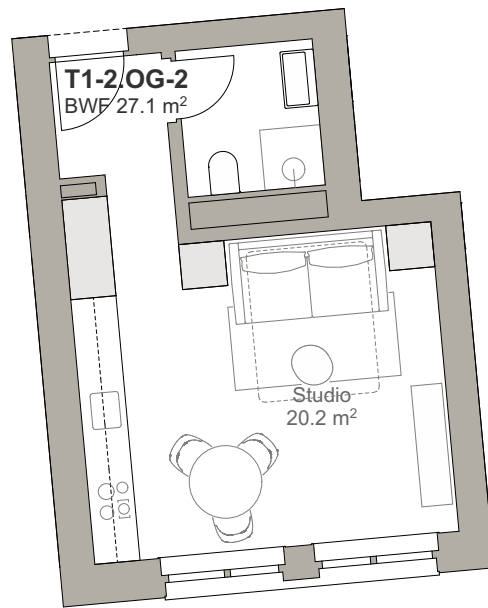

# TurmfalkeSuites

Andermatt

0 1 2 5m

Wohnung T1-2.OG-2 1:100

VORABZUG 24.01.20

SWISS | PROPERTY