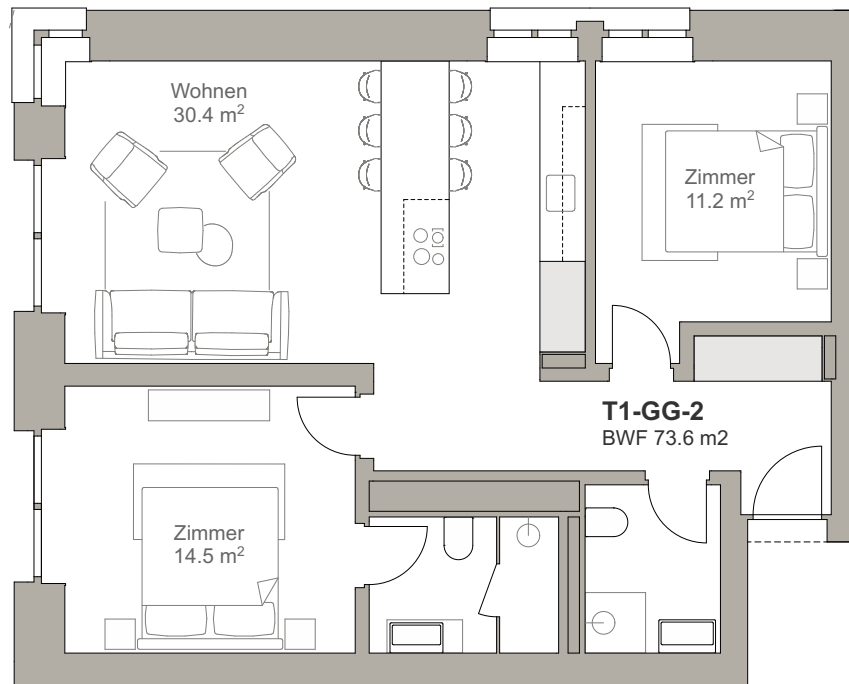

TurmfalkeSuites

Andermatt

0 1 2 5m

Wohnung T1-GG-2 1:100

VORABZUG 24.01.20

SWISS PROPERTY