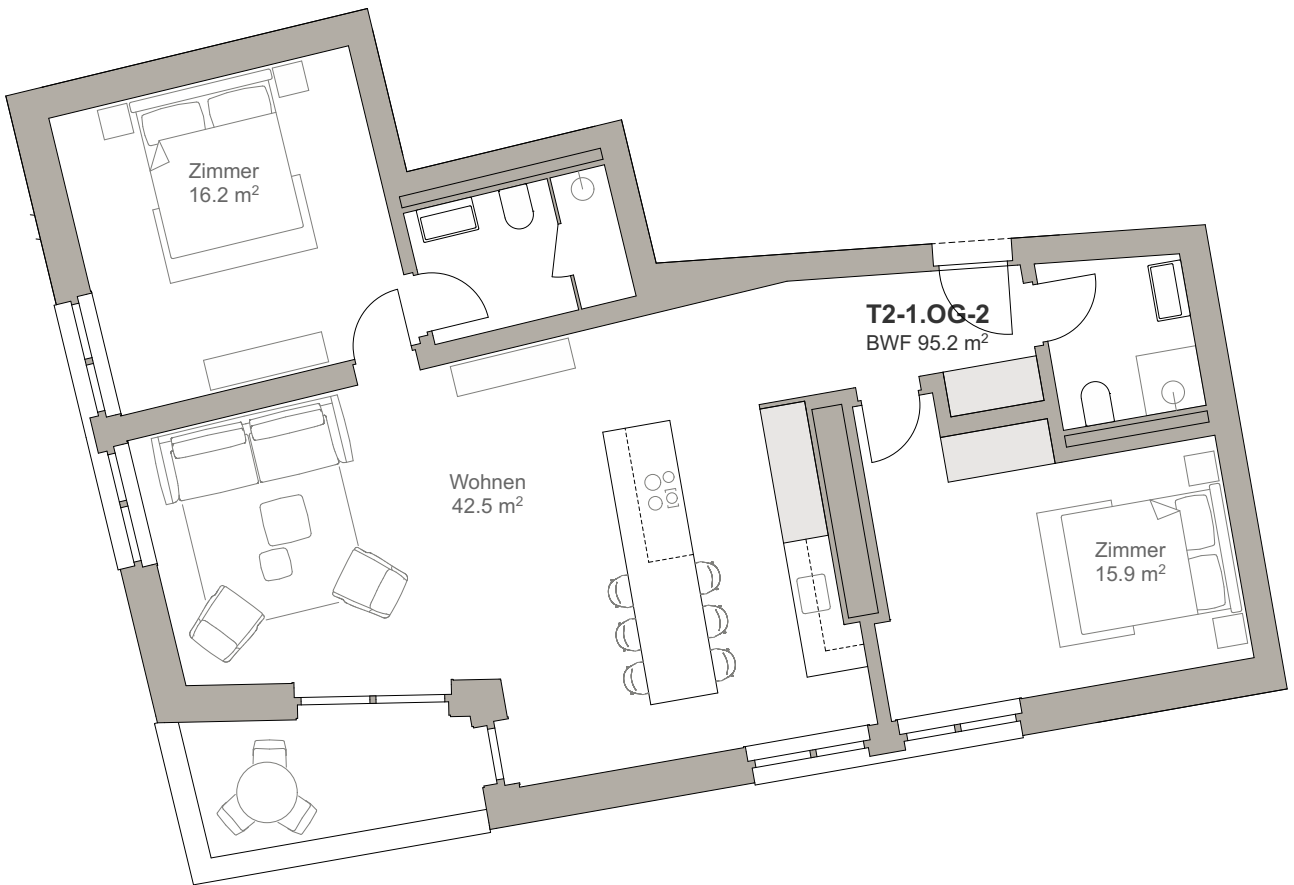

TurmfalkeSuites

Andermatt

0 1 2 5m

Wohnung T2-1.OG-2 1:100

VORABZUG 24.01.20

SWISS | PROPERTY