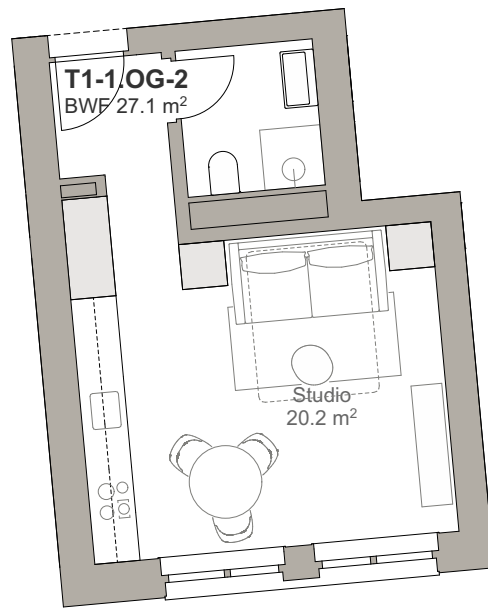

Turmfalke Suites

Andermatt

0 1 2 5m

Wohnung T1-1.0G-2 1:100

VORABZUG 24.01.20

SWISS | PROPERTY