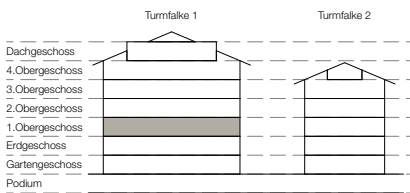

Turmfalke Suites

Andermatt

0 1 2 5m

Wohnung T1-1.0G-2 1:100

VORABZUG 24.01.20

SWISS | PROPERTY