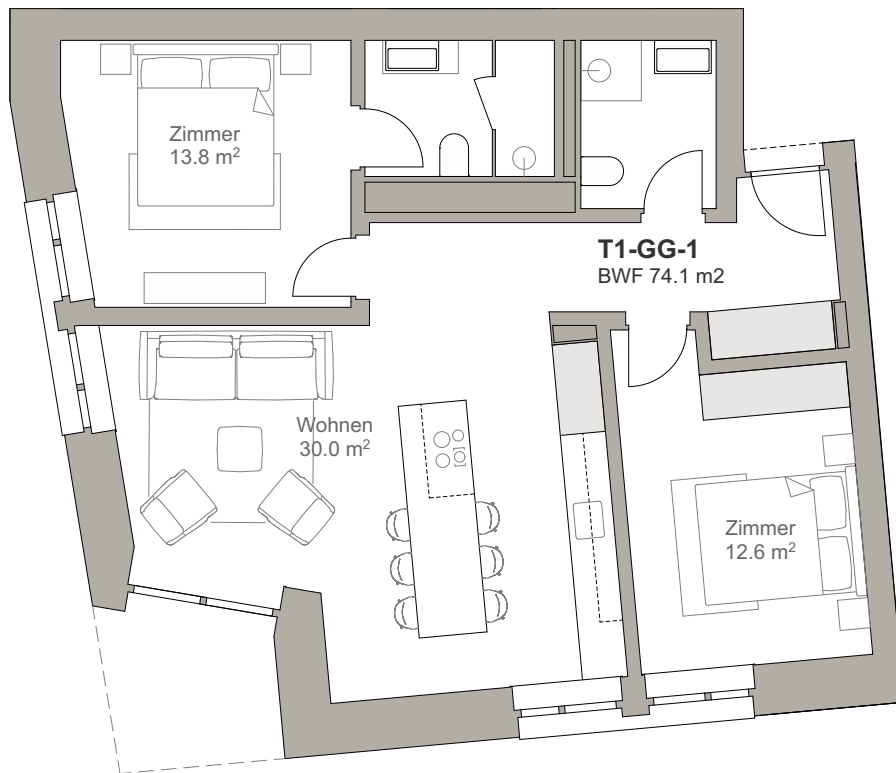

Turmfalke Suites

Andermatt

0 1 2 5m

Wohnung T1-GG-1 1:100

VORABZUG 24.01.20

SWISS PROPERTY