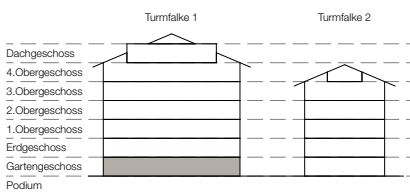

Turmfalke Suites

Andermatt

0 1 2 5m

Wohnung T1-GG-1 1:100

VORABZUG 24.01.20

SWISS PROPERTY